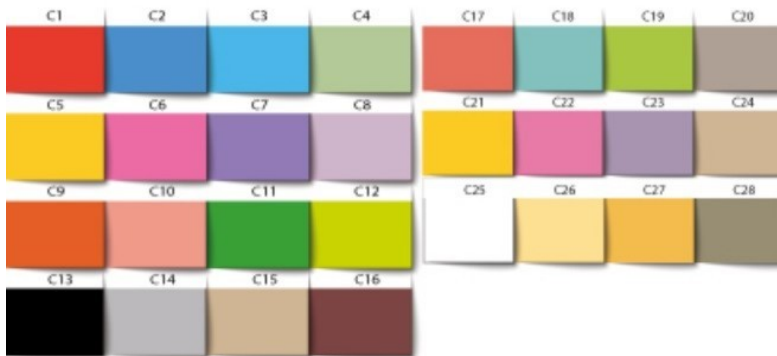

Entreprise indépendante
Membre agréé du réseau national

Demande de PERSONNALISATION

COLLECTION « INOX »

Arbre du Souvenir personnalisé

- ▶ Plaque en inox poudré 2 mm
- ▶ Feuillage couleur
- ▶ Texte
- ▶ 3 couleurs : Blanc - Noir - Laiton
- ▶ 1 ou 2 portes-inters
- ▶ Socle en granit sur tampons silicone
- ▶ Dimensions : 35 cm x 30 cm

En cas de modification de la couleur de la feuille, veuillez préciser le code couleur selon le nuancier dans la colonne de droite.

TEXTE TRONC PERSONNALISÉ
OU PETIT MOTIF :

1 INTER 2 INTERS SANS INTER
 BLANC LAITON NOIR

TEXTE OU MOTIF (Ne pas remplir si aucun)

Code couleur
selon nuancier

1 :	
2 :	
3 :	
4 :	
5 :	
6 :	
7 :	
8 :	
9 :	
10 :	
11 :	
12 :	
13 :	
14 :	
15 :	
16 :	
17 :	
18 :	
19 :	
20 :	
21 :	
22 :	
23 :	

Vos Coordonnées :