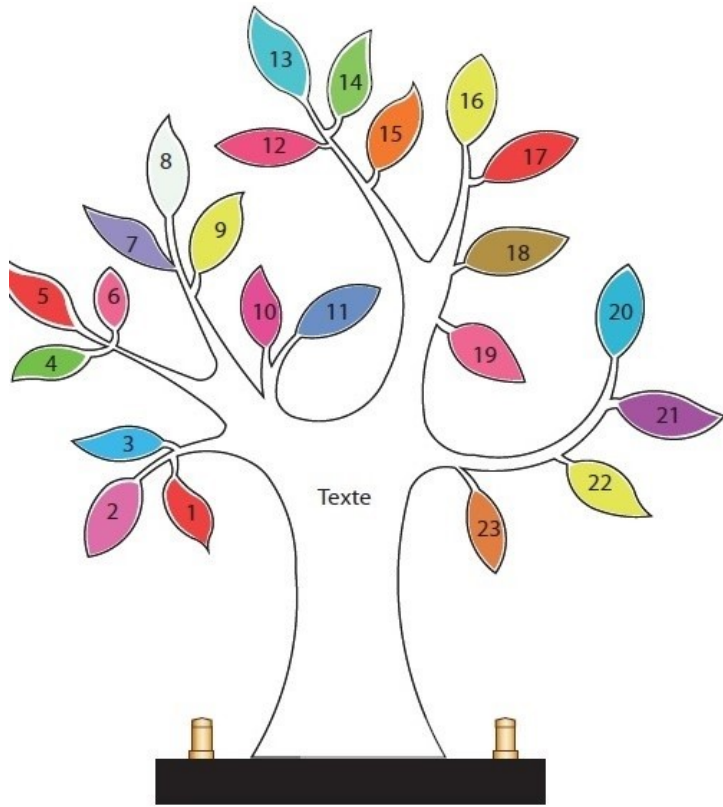

Entreprise indépendante
Membre agréé du réseau national

Demande de PERSONNALISATION

COLLECTION « INOX »

Arbre du Souvenir personnalisé

- ▶ Plaque en inox poudré 2 mm
- ▶ Feuillage couleur
- ▶ Texte
- ▶ 3 couleurs : Blanc - Noir - Laiton
- ▶ 1 ou 2 portes-inters
- ▶ Socle en granit sur tampons silicone
- ▶ Dimensions : 35 cm x 30 cm

En cas de modification de la couleur de la feuille, veuillez préciser le code couleur selon le nuancier dans la colonne de droite.

TEXTE TRONC PERSONNALISÉ
OU PETIT MOTIF :

1 INTER 2 INTERS SANS INTER
 BLANC LAITON NOIR